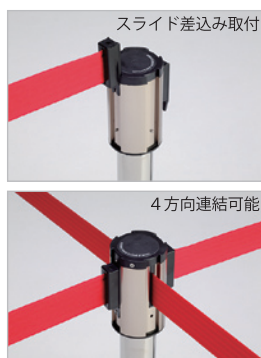

BELT PARTITION POLE

商業施設やイベント会場の間仕切りや、通路のガイドにご利用いただけます。

シングルベルトタイプ

ノーマルベース

BEL1-B (ベルトカラー青)
BEL1-R (ベルトカラー赤)

□H:980 ベルト長さ:1950mm 重量:8.5kg
□ベース:φ330mm

スタッキングベース

BEL1U-B (ベルトカラー青)
BEL1U-R (ベルトカラー赤)

□H:965 ベルト長さ:1950mm 重量:5.8kg
□ベース:φ360mm