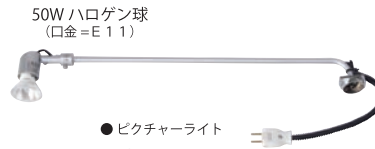

● ジョイントキャッチャー  
□ SP-MC  
マグネット付  
(スチール白塗装)

ピクチャーライトパーツ

● ピクチャーレール  
□ SP10-PRN  
(アルマイト・クリア)

可動フック 2個付

● ピクチャーライト  
□ SP10-PRL  
(ハロゲン球付)

● 接続コード  
□ SP10-PRC  
(全長: 1050mm)

● ピクチャーワイヤー  
□ SP10-PRW

全長: 1.0m  
許容荷重: 10 kg

● レールエンドキャップ  
□ SP10-PRE

● レールコーナーキャップ  
□ SP10-PLT

● レールT字キャップ  
□ SP10-PTT