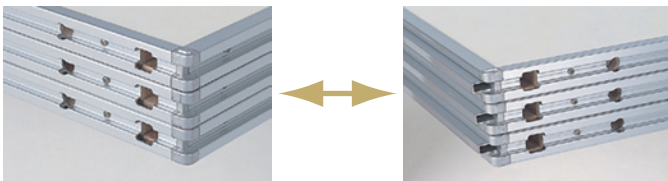

### パネル

基本パネル

SP1021

□H:2100 W:900 T:32mm

SP1018

□H:1800 W:900 T:32mm

ハーフパネル

SP1021-H

□H:2100 W:450 T:32mm

ドア付パネル

SP1021-DR

□受注生産品

SP1015

□H:1500 W:900 T:32mm

SP1013

□H:1350 W:900 T:32mm

### PRODUCTION ON ORDER

[ 受注生産品 ]

- ※H:2400mm など、掲載定番寸法以外の寸法も製作可能です。
- ※ハーフパネルの H:2100 以外のサイズは受注生産になります。
- ※ドア付パネルはパネル高さ・幅、ドア高さ・幅、ドアノブの形状等、用途に応じて各種サイズ・仕様変更致します。

### ●コンパクト収納

設置時は凹凸がジョイントして楽々セッティング  
積み重ねてもコーナーダイキャストのダボがしっかりジョイントして脱落やズレを防止します。

ドア付パネル (受注生産品)