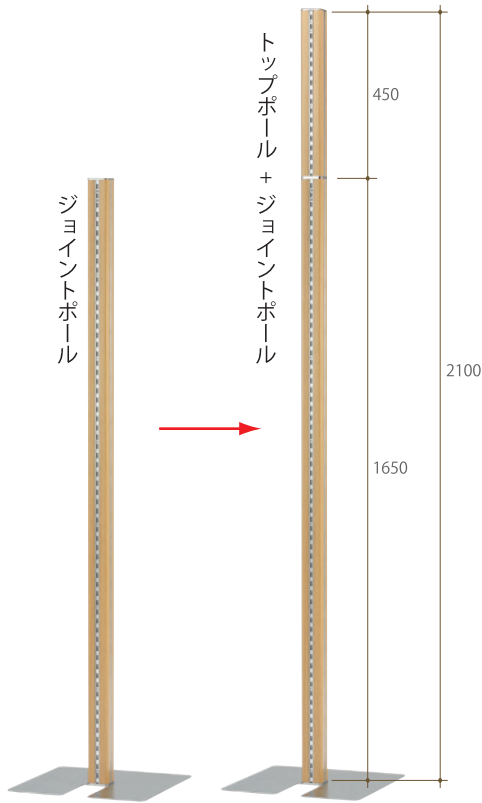

Information

PRODUCTION ON ORDER

[受注生産品]

ジョイントポール

NPW5101JP

□ポール: 木目シート貼 H:1650mm
※上記以外の寸法も製作可能です。

トップポール

NPW51-TP

□ポール: 木目シート貼 H:450mm
※上記以外の寸法も製作可能です。

ポールをジョイント式にすることにより、
必要な高さに変更することができます。(受注生産品)

Parts Variation

●ハンガーバー
□ DP-02
(クロームメッキ)

●角バー (バック用)
□ DP-02B
(クロームメッキ)

●ハンガーバー (ダブル用)
□ DP-02D
(クロームメッキ)

●一点掛 (スリット用)
□ DP-03
(クロームメッキ)