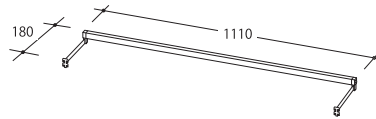

Information

PRODUCTION ON ORDER

[受注生産品]

ジョイントポール

NPW5101JP

□ポール: 木目シート貼 H:1650mm
※上記以外の寸法も製作可能です。

トップポール

NPW51-TP

□ポール: 木目シート貼 H:450mm
※上記以外の寸法も製作可能です。

ポールをジョイント式にすることにより、
必要な高さに変更することができます。(受注生産品)

Parts Variation

●ハンガーバー
□ DP-02
(クロームメッキ)

●角バー (バック用)
□ DP-02B
(クロームメッキ)

●ハンガーバー (ダブル用)
□ DP-02D
(クロームメッキ)

●一点掛 (スリット用)
□ DP-03
(クロームメッキ)