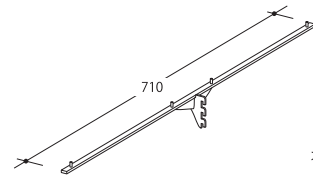

●棚受 (両面用)
□ DP-04D
(クロームメッキ)