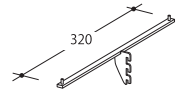

□ポール: 木目シート貼 H:450mm
※上記以外の寸法も製作可能です。

ポールをジョイント式にすることにより、
必要な高さに変更することができます。(受注生産品)

Parts Variation

●ハンガーバー
□ DP-02
(クロームメッキ)

●角バー (バック用)
□ DP-02B
(クロームメッキ)

●ハンガーバー (ダブル用)
□ DP-02D
(クロームメッキ)

●一点掛 (スリット用)
□ DP-03
(クロームメッキ)

●フェイスアウトハンガー
□ DP-06F
(クロームメッキ)

●傾斜ハンガー
□ DP-05F
(クロームメッキ)

●傾斜ハンガー (スリット用)
□ DP-05
(クロームメッキ)

●棚受 (両面用)
□ DP-04D
(クロームメッキ)

●棚受 (センター用)
□ DP-04
(クロームメッキ)

●棚板
□ WP1607
(木・クリア塗装)

●ステップ
□ WP1608
(木・クリア塗装)

●ストックボックス
□ WP1609
(木・クリア塗装)