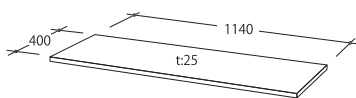

□ポール: 木目シート貼 H:450mm
※上記以外の寸法も製作可能です。

ポールをジョイント式にすることにより、
必要な高さに変更することができます。(受注生産品)

Parts Variation

●ハンガーバー
□ DP-02
(クロームメッキ)

●角バー (バック用)
□ DP-02B
(クロームメッキ)

●ハンガーバー (ダブル用)
□ DP-02D
(クロームメッキ)

●一点掛 (スリット用)
□ DP-03
(クロームメッキ)

●フェイスアウトハンガー
□ DP-06F
(クロームメッキ)

●傾斜ハンガー
□ DP-05F
(クロームメッキ)

●傾斜ハンガー (スリット用)
□ DP-05
(クロームメッキ)

●棚受 (両面用)
□ DP-04D
(クロームメッキ)

●棚受 (センター用)
□ DP-04
(クロームメッキ)

●棚板
□ WP1607
(木・クリア塗装)

●ステップ
□ WP1608
(木・クリア塗装)

●ストックボックス
□ WP1609
(木・クリア塗装)