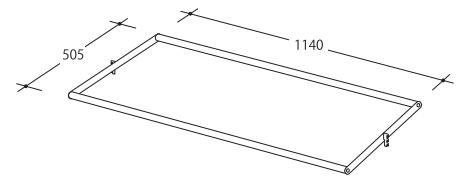

□ポール: 木目シート貼 H:450mm
※上記以外の寸法も製作可能です。

ポールをジョイント式にすることにより、
必要な高さに変更することができます。(受注生産品)

Parts Variation

●ハンガーバー
□ DP-02
(クロームメッキ)

●角バー (バック用)
□ DP-02B
(クロームメッキ)

●ハンガーバー (ダブル用)
□ DP-02D
(クロームメッキ)

●一点掛 (スリット用)
□ DP-03
(クロームメッキ)