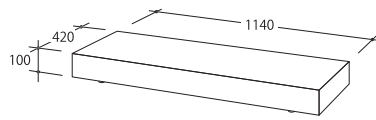

●ステップ
□ WP1608
(木・クリア塗装)