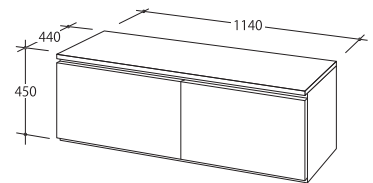

●ストックボックス
□ WP1609
(木・クリア塗装)