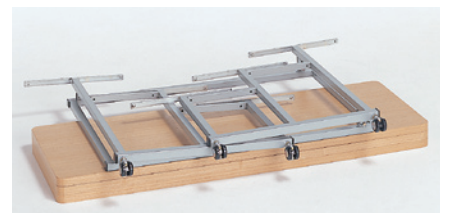

Information

[収納方法]

天板をはずしていただき、棚受をワンタッチで下げた後、両袖を折りたためば、コンパクトに収納することができます。