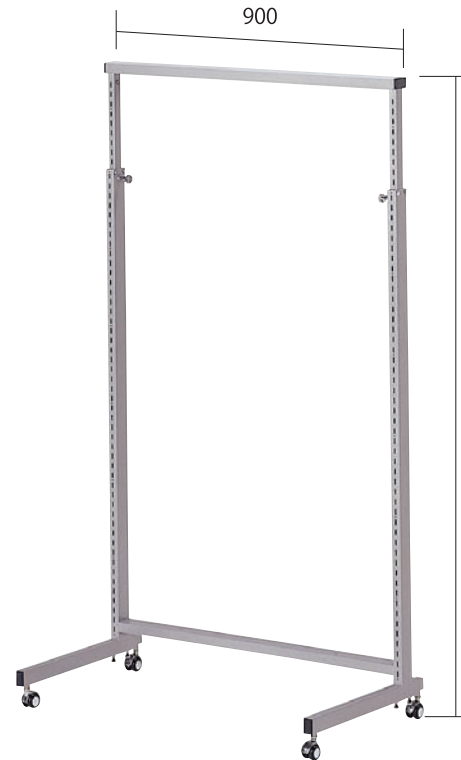

SUN OPEN RACK

耐久性と利便性を兼ね揃えたオープンラック

SG3810

- 基本フレーム：シルバーハンマートン
- H:1350 W:900 D:500～840mm

SG3910

- スライドフレーム：シルバーハンマートン
- H:1350～2200 W:900 D:510～850mm

◆表示寸法位置で高さの固定ができます。
(6段階スライド)

Parts Variation

※基本本体にパーツを組み合わせてお好みの仕様にすることができます。

●ハンガーバー

- SG3802-1 W:900mm
- SG3802-2 W:1200mm (クロームメッキ)

●角バー

- SG3802S-1 W:900mm
- SG3802S-2 W:1200mm (クロームメッキ)

●一点掛 (角バー用)

- DP-03S (クロームメッキ)

●フェイスアウトハンガー

- SG3811N SG3810用 (シルバーハンマートン)

●スライドメッシュパネル

- SG3911N SG3910用 (シルバーハンマートン)

●棚板

- SG3807-1 W:900mm
- SG3807-2 W:1200mm (木・クリア塗装)

●ストックボックス

- SG3809-1 W:900mm
- SG3809-2 W:1200mm (木・クリア塗装)

●ステージ

- SG3808-1 W:900mm

- SG3808-2 W:1200mm (木・クリア塗装)