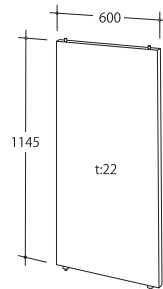

●バックパネル

- SG3811 SG3810用 (木・クリア塗装)