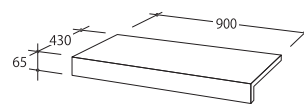

- SG3811N SG3810用 (シルバーハンマートン)

●スライドメッシュパネル

- SG3911N SG3910用 (シルバーハンマートン)

●棚板

- SG3807-1 W:900mm
- SG3807-2 W:1200mm (木・クリア塗装)

●ストックボックス

- SG3809-1 W:900mm
- SG3809-2 W:1200mm (木・クリア塗装)

●ステージ

- SG3808-1 W:900mm

- SG3808-2 W:1200mm (木・クリア塗装)