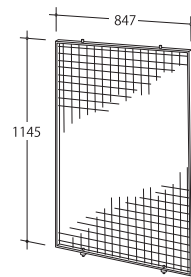

SUN OPEN RACK

耐久性と利便性を兼ね揃えたオープンラック

SG3810

- 基本フレーム：シルバーハンマートン
- H:1350 W:900 D:500～840mm

SG3910

- スライドフレーム：シルバーハンマートン
- H:1350～2200 W:900 D:510～850mm

◆表示寸法位置で高さの固定ができます。
(6段階スライド)

Parts Variation

※基本本体にパーツを組み合わせてお好みの仕様にすることができます。

●ハンガーバー

- SG3802-1 W:900mm
- SG3802-2 W:1200mm (クロームメッキ)

●角バー

- SG3802S-1 W:900mm
- SG3802S-2 W:1200mm (クロームメッキ)

●一点掛 (角バー用)

- DP-03S (クロームメッキ)

●フェイスアウトハンガー

- DP-06F (クロームメッキ)

●傾斜ハンガー

- DP-05F (クロームメッキ)

●棚受 (左右セット)

- DP-04F (クロームメッキ)

●バックパネル

- SG3811 SG3810用 (木・クリア塗装)

●メッシュパネル

- SG3811N SG3810用 (シルバーハンマートン)

●スライドメッシュパネル

- SG3911N SG3910用 (シルバーハンマートン)

●棚板

- SG3807-1 W:900mm
- SG3807-2 W:1200mm (木・クリア塗装)

●ストックボックス

- SG3809-1 W:900mm
- SG3809-2 W:1200mm (木・クリア塗装)

●ステージ