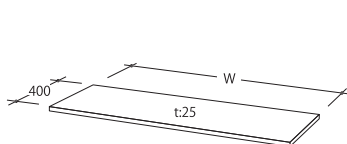

※基本本体にパーツを組み合わせてお好みの仕様にすることができます。

●ハンガーバー

- SG3802-1 W:900mm
- SG3802-2 W:1200mm (クロームメッキ)

●角バー

- SG3802S-1 W:900mm
- SG3802S-2 W:1200mm (クロームメッキ)

●一点掛 (角バー用)

- DP-03S (クロームメッキ)

●フェイスアウトハンガー

- SG3811N SG3810用 (シルバーハンマートン)

●スライドメッシュパネル

- SG3911N SG3910用 (シルバーハンマートン)

●棚板

- SG3807-1 W:900mm
- SG3807-2 W:1200mm (木・クリア塗装)

●ストックボックス

- SG3809-1 W:900mm
- SG3809-2 W:1200mm (木・クリア塗装)

●ステージ