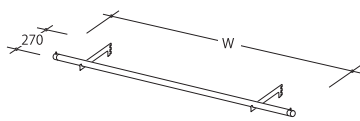

SUN OPEN RACK

耐久性と利便性を兼ね揃えたオープンラック

SG3810

- 基本フレーム：シルバーハンマートン
- H:1350 W:900 D:500～840mm

SG3910

- スライドフレーム：シルバーハンマートン
- H:1350～2200 W:900 D:510～850mm

◆表示寸法位置で高さの固定ができます。
(6段階スライド)

Parts Variation

※基本本体にパーツを組み合わせてお好みの仕様にすることができます。

●ハンガーバー

- SG3802-1 W:900mm
- SG3802-2 W:1200mm (クロームメッキ)

●角バー

- SG3802S-1 W:900mm
- SG3802S-2 W:1200mm (クロームメッキ)

●一点掛 (角バー用)

- DP-03S (クロームメッキ)

●フェイスアウトハンガー