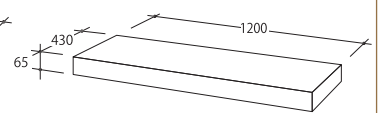

- SG3811N SG3810用 (シルバーハンマートン)

●スライドメッシュパネル

- SG3911N SG3910用 (シルバーハンマートン)

●棚板

- SG3807-1 W:900mm
- SG3807-2 W:1200mm (木・クリア塗装)

●ストックボックス

- SG3809-1 W:900mm
- SG3809-2 W:1200mm (木・クリア塗装)

●ステージ

- SG3808-1 W:900mm

- SG3808-2 W:1200mm (木・クリア塗装)