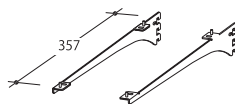

●棚受 (左右セット)

- DP-04F (クロームメッキ)