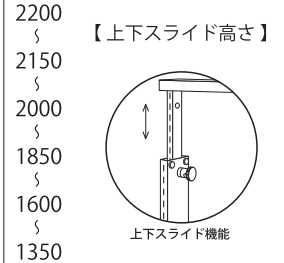

SUN OPEN RACK

耐久性と利便性を兼ね揃えたオープンラック

SG3810

- 基本フレーム：シルバーハンマートン
- H:1350 W:900 D:500～840mm

SG3910

- スライドフレーム：シルバーハンマートン
- H:1350～2200 W:900 D:510～850mm

◆表示寸法位置で高さの固定ができます。
(6段階スライド)

Parts Variation

※基本本体にパーツを組み合わせてお好みの仕様にすることができます。

●ハンガーバー

- SG3802-1 W:900mm
- SG3802-2 W:1200mm (クロームメッキ)

●角バー

- SG3802S-1 W:900mm
- SG3802S-2 W:1200mm (クロームメッキ)

●一点掛 (角バー用)

- DP-03S (クロームメッキ)

●フェイスアウトハンガー