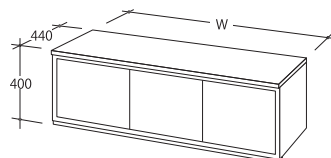

- SG3811N SG3810用 (シルバーハンマートン)

●スライドメッシュパネル

- SG3911N SG3910用 (シルバーハンマートン)

●棚板

- SG3807-1 W:900mm
- SG3807-2 W:1200mm (木・クリア塗装)

●ストックボックス

- SG3809-1 W:900mm
- SG3809-2 W:1200mm (木・クリア塗装)

●ステージ