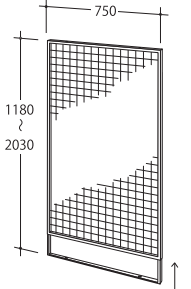

SUN OPEN RACK

耐久性と利便性を兼ね揃えたオープンラック

SG3810

- 基本フレーム：シルバーハンマートン
- H:1350 W:900 D:500～840mm

SG3910

- スライドフレーム：シルバーハンマートン
- H:1350～2200 W:900 D:510～850mm

◆表示寸法位置で高さの固定ができます。
(6段階スライド)

Parts Variation

※基本本体にパーツを組み合わせてお好みの仕様にすることができます。

●ハンガーバー

- SG3802-1 W:900mm
- SG3802-2 W:1200mm (クロームメッキ)

●角バー

- SG3802S-1 W:900mm
- SG3802S-2 W:1200mm (クロームメッキ)

●一点掛 (角バー用)

- DP-03S (クロームメッキ)

●フェイスアウトハンガー

- DP-06F (クロームメッキ)

●傾斜ハンガー

- DP-05F (クロームメッキ)

●棚受 (左右セット)

- DP-04F (クロームメッキ)

●バックパネル

- SG3811 SG3810用 (木・クリア塗装)

●メッシュパネル

- SG3811N SG3810用 (シルバーハンマートン)

●スライドメッシュパネル

- SG3911N SG3910用 (シルバーハンマートン)

●棚板

- SG3807-1 W:900mm
- SG3807-2 W:1200mm (木・クリア塗装)

●ストックボックス

- SG3809-1 W:900mm
- SG3809-2 W:1200mm (木・クリア塗装)

●ステージ