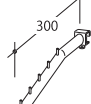

●傾斜ハンガー

- DP-05F (クロームメッキ)