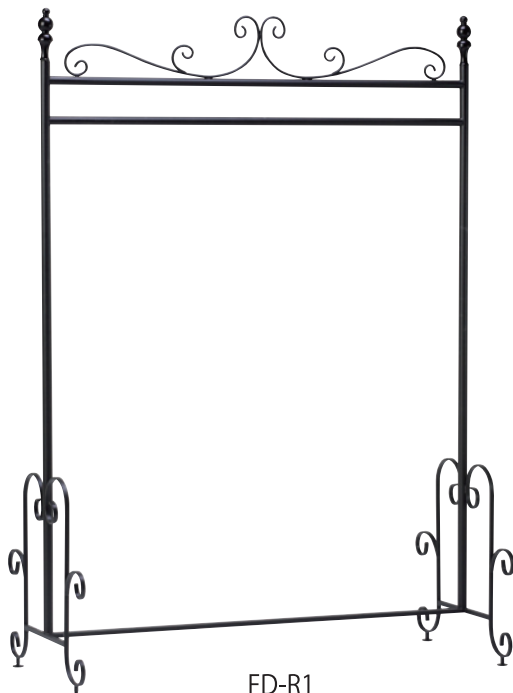

帽子スタンド -フロアタイプ-

FD-A1

□本体：スチールサンドブラック塗装  
W:660 D:660 H:1960mm

帽子スタンド -卓上タイプ-

FD-A2

□本体：スチールサンドブラック塗装  
W:600 D:600 H:730mm

バッグスタンド

FD-B1

□本体：スチールサンドブラック塗装  
W:860 D:860 H:1960mm

PRODUCTION ON ORDER

[ 受注生産品 ]

シングルハンガー

FD-R1

□本体：スチールサンドブラック塗装  
W:1210 D:560 H:1700mm

傾斜ハンガー

FD-K1

□本体：スチールサンドブラック塗装  
W:400 D:500 H:1390mm